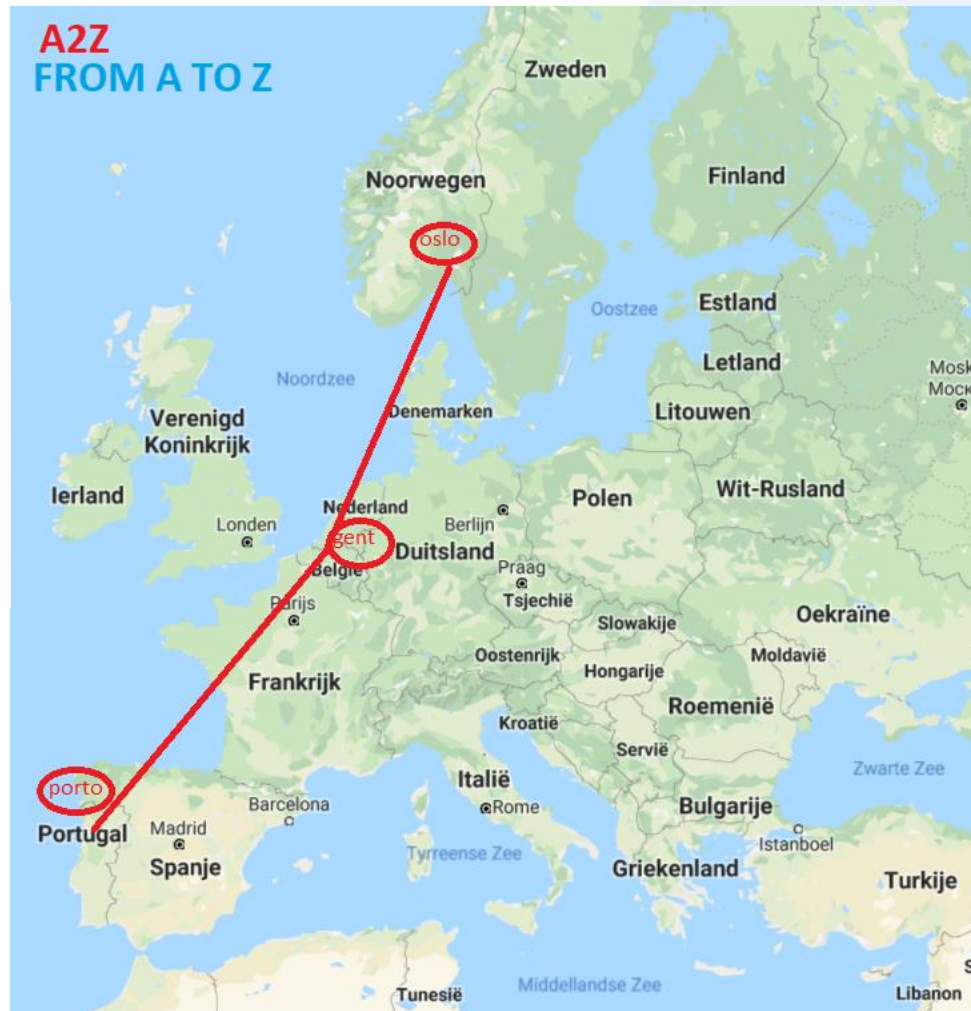

Toekomstmuziek?

Erasmus+